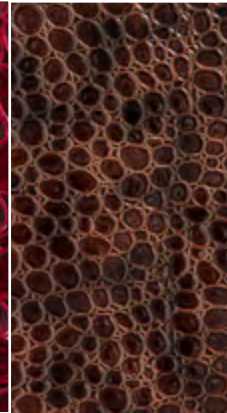

VERA PELLE: VP

REALE: P1,P2,P3,P4,P5,P6,P7,P12,P13,P14,P15,P18,P19,P20,P24,P25,P26,P27

REALE COLOR: N100,N306,N307,N309,N402,N504,N508,N704

L'utilizzo dei materiali **FLOREALE, DAMASCATO, CAPITONNE', TECHNO, VERA PELLE** può essere soggetto a supplementi da consultare nel listino di riferimento.

C6 oro - gold

C10 marrone - brown

P15 marrone - brown

C8 marrone - brown

J5 verde - green

R9 verde - green

R4 rosso - red

P27 rosso - red

C5 rosso - red

C1 marrone - brown

P19 marrone - brown

MAVI
- take -
MADE IN ITALY

info@fotostudiof.it

tel. 080-4304321

P4 viola - violet

F3 viola - violet

H3 viola - violet

R10 blu scuro - dark blue

J3 blu - blue

R3 blu - blue

P12 blu - blue

GL05 celeste hell- blue

GL03 blu - blue

GL02 oro - gold