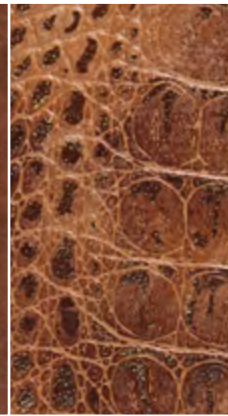

LINEE E CODICI MATERIALI

ALCANTARA: AL1,AL2,AL3,AL4,AL5,AL6

BRINA: H1,H2,H3,H4,H5

COCCO: C1,C2,C3,C5,C6,C8,C9,C10,C11,C12

COCCHINO COLOR: CV12,CV14,CV15,CV16,CV17,CV18,CV19,CV20

FLOREALE: F1,F2,F3,F4

FLORIN: T20,T30

W12 legno beige

F4 oro - gold

H4 oro - gold

J4 oro - gold

R7 oro - gold

H5 tortora - taupe

A3 tortora - taupe

T30 tortora - taupe

AL4 tortora - taupe

P26 tortora - taupe

C9 grigio - gray

W16 legno grigio - gray

info@fotostudiof.it

tel. 080-4304321

P3 sabbia - sandy

P18 marrone - brown

C6 oro - gold

C10 marrone - brown

P15 marrone - brown

C8 marrone - brown

J5 verde - green

R9 verde - green

R4 rosso - red

P27 rosso - red